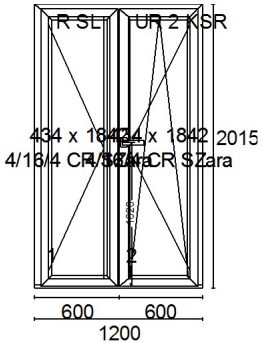

Pos.	Prix HT	TVA 20 %
1	401.29 € HT	Total : 481.55 € TTC

Porte-fenêtre ALU 1 vantail avec oscillo-battant

Largeur 1200 mm Hauteur 2150 mm

Fenêtre aluminium à pont chaud
Couleur blanche RAL 9016.
Seuil alu.
Vitrage 4-16-4 warm edge gris.
Hauteur poignée au milieu du châssis.
Vue l'extérieur.

Pos.	Nom	Prix HT	TVA 20 %
2		833.54 € HT	Total : 1 000.25 € TTC

Pos.	Prix HT	TVA 20 %
3	897.66 € HT	Total : 1 077.19 € TTC

Fenêtre ALU 2 vantaux avec oscillo-battant

Largeur 1200 mm Hauteur 1400 mm

Fenêtre aluminium à pont chaud
Couleur 1 face gris anthracite RAL 7016 MAT extérieur/ blanche RAL 9016 intérieur.
Vitrage 4-16-4 warm edge gris.
Hauteur poignée au milieu du châssis.
Vue l'extérieur.

Pos.	Prix HT	TVA 20 %
4	1 325.98 € HT	Total : 1 591.18 € TTC

Porte-fenêtre ALU 2 vantaux avec oscillo-battant seuil ALU

Largeur 1200 mm Hauteur 2015 mm

Fenêtre aluminium à pont chaud
Couleur blanche RAL 9016.
Seuil alu.
Vitrage 4-16-4 warm edge gris.
Hauteur poignée au milieu du châssis.
Vue l'extérieur.

Volet roulant RNS (non monte).
Couleur : blanche.
Manœuvre : à sangle, sortie droite.
Hauteur caisson : 220 mm.
Total hauteur (Fenêtre+VR) : 2235 mm

Pos.	Prix HT	TVA 20 %
5	1 629.50 € HT	Total : 1 955.40 € TTC