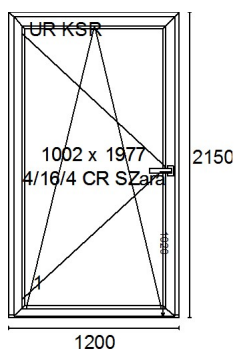

EXEMPLE DE PRIX DES MENUISERIES "ALU"

Fenêtre ALU 1 vantail avec oscillo-battant

Largeur 600 mm Hauteur 900 mm

Fenêtre aluminium à pont chaud
Couleur blanche RAL 9016.
Vitrage 4-16-4 warm edge gris.
Hauteur poignée au milieu du châssis.
Vue l'extérieur.

Pos.	Prix HT	TVA 20 %
1	401.29 € HT	Total : 481.55 € TTC

Porte-fenêtre ALU 1 vantail avec oscillo-battant

Largeur 1200 mm Hauteur 2150 mm

Fenêtre aluminium à pont chaud
Couleur blanche RAL 9016.
Seuil alu.
Vitrage 4-16-4 warm edge gris.
Hauteur poignée au milieu du châssis.
Vue l'extérieur.