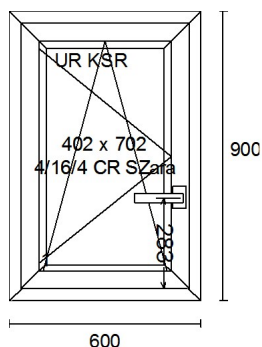

EXEMPLE DE PRIX DES MENUISERIES "ALU"

Fenêtre ALU 1 vantail avec oscillo-battant

Largeur 600 mm Hauteur 900 mm

Fenêtre aluminium à pont chaud
Couleur blanche RAL 9016.
Vitrage 4-16-4 warm edge gris.
Hauteur poignée au milieu du châssis.
Vue l'extérieur.

Pos.	Prix HT	TVA 20 %
1	401.29 € HT	Total : 481.55 € TTC

Porte-fenêtre ALU 1 vantail avec oscillo-battant

Largeur 1200 mm Hauteur 2150 mm

Fenêtre aluminium à pont chaud
Couleur blanche RAL 9016.
Seuil alu.
Vitrage 4-16-4 warm edge gris.
Hauteur poignée au milieu du châssis.
Vue l'extérieur.