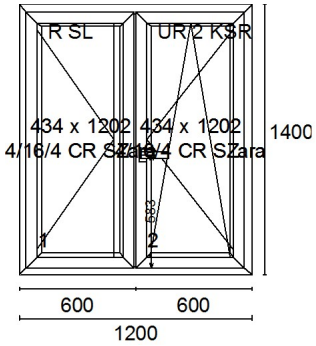

EXEMPLE DE PRIX DES MENUISERIES "ALU"

Fenêtre ALU 1 vantail avec oscillo-battant

Largeur 600 mm Hauteur 900 mm

Fenêtre aluminium à pont chaud
Couleur blanche RAL 9016.
Vitrage 4-16-4 warm edge gris.
Hauteur poignée au milieu du châssis.
Vue l'extérieur.

Pos.	Prix HT	TVA 20 %
1	401.29 € HT	Total : 481.55 € TTC

Porte-fenêtre ALU 1 vantail avec oscillo-battant

Largeur 1200 mm Hauteur 2150 mm

Fenêtre aluminium à pont chaud
Couleur blanche RAL 9016.
Seuil alu.
Vitrage 4-16-4 warm edge gris.
Hauteur poignée au milieu du châssis.
Vue l'extérieur.

Pos.	Nom	Prix HT	TVA 20 %
2		833.54 € HT	Total : 1 000.25 € TTC

Pos.	Prix HT	TVA 20 %
3	897.66 € HT	Total : 1 077.19 € TTC

Fenêtre ALU 2 vantaux avec oscillo-battant

Largeur 1200 mm Hauteur 1400 mm

Fenêtre aluminium à pont chaud
Couleur 1 face gris anthracite RAL 7016 MAT extérieur/ blanche RAL 9016 intérieur.
Vitrage 4-16-4 warm edge gris.
Hauteur poignée au milieu du châssis.
Vue l'extérieur.

Pos.	Prix HT	TVA 20 %
4	1 325.98 € HT	Total : 1 591.18 € TTC

Porte-fenêtre ALU 2 vantaux avec oscillo-battant seuil ALU

Largeur 1200 mm Hauteur 2015 mm

Fenêtre aluminium à pont chaud
Couleur blanche RAL 9016.
Seuil alu.
Vitrage 4-16-4 warm edge gris.
Hauteur poignée au milieu du châssis.
Vue l'extérieur.