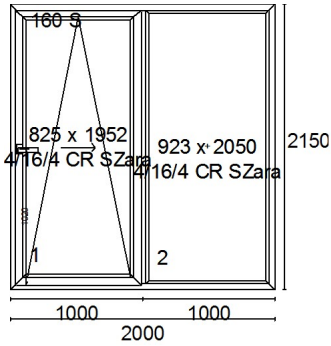

Pos.	Nom	Prix HT	TVA 20 %
2		833.54 € HT	Total : 1 000.25 € TTC

Pos.	Prix HT	TVA 20 %
3	897.66 € HT	Total : 1 077.19 € TTC

Fenêtre ALU 2 vantaux avec oscillo-battant

Largeur 1200 mm Hauteur 1400 mm

Fenêtre aluminium à pont chaud
Couleur 1 face gris anthracite RAL 7016 MAT extérieur/ blanche RAL 9016 intérieur.
Vitrage 4-16-4 warm edge gris.
Hauteur poignée au milieu du châssis.
Vue l'extérieur.

Pos.	Prix HT	TVA 20 %
4	1 325.98 € HT	Total : 1 591.18 € TTC

Porte-fenêtre ALU 2 vantaux avec oscillo-battant seuil ALU

Largeur 1200 mm Hauteur 2015 mm

Fenêtre aluminium à pont chaud
Couleur blanche RAL 9016.
Seuil alu.
Vitrage 4-16-4 warm edge gris.
Hauteur poignée au milieu du châssis.
Vue l'extérieur.

Volet roulant RNS (non monte).
Couleur : blanche.
Manœuvre : à sangle, sortie droite.
Hauteur caisson : 220 mm.
Total hauteur (Fenêtre+VR) : 2235 mm

Pos.	Prix HT	TVA 20 %
5	1 629.50 € HT	Total : 1 955.40 € TTC

Baie coulissante à translation avec un fixe + oscillo-battant.

Largeur 2000 mm Hauteur 2150 mm

PSK -Coulissant aluminium à pont chaud.

Couleur blanche RAL 9016.

Vitrage 4-16-4 warm edge gris

Fermeture 1 point.