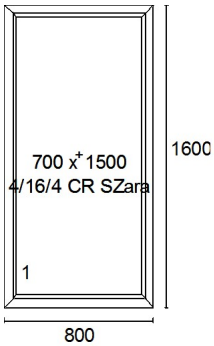

Volet roulant RNS (non monte).
Couleur : blanche.
Manœuvre : à sangle, sortie droite.
Hauteur caisson : 220 mm.
Total hauteur (Fenêtre+VR) : 2235 mm

Pos.	Prix HT	TVA 20 %
5	1 629.50 € HT	Total : 1 955.40 € TTC

Baie coulissante à translation avec un fixe + oscillo-battant.

Largeur 2000 mm Hauteur 2150 mm

PSK -Coulissant aluminium à pont chaud.

Couleur blanche RAL 9016.

Vitrage 4-16-4 warm edge gris

Fermeture 1 point.

Vue de l'extérieur

Pos.	Prix € HT	TVA 20 %
6	250.94 € HT	Total : 301.13 TTC

Menuiserie ALU fixe

Largeur 800 mm Hauteur 1600 mm

Fenêtre aluminium à pont chaud

Couleur blanche RAL 9016.

Vitrage 4-16-4 warm edge gris.