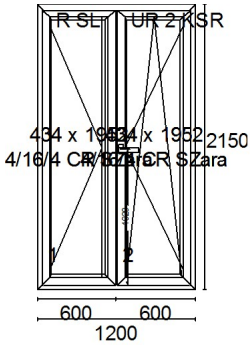

Vue de l'extérieur

Pos.	Prix € HT	TVA 20 %
6	250.94 € HT	Total : 301.13 TTC

Menuiserie ALU fixe

Largeur 800 mm Hauteur 1600 mm

Fenêtre aluminium à pont chaud

Couleur blanche RAL 9016.

Vitrage 4-16-4 warm edge gris.

Vue l'extérieur.

Porte-fenêtre ALU 2 vantaux avec oscillo-battant.

Largeur 1200 mm Hauteur 2150 mm

Fenêtre aluminium à pont chaud
Couleur 1 face marron RAL 8003 extérieur/ blanche RAL 9016 intérieur.
Vitrage 4-16-4 warm edge gris.
Hauteur poignée au milieu du châssis.
Vue l'extérieur.